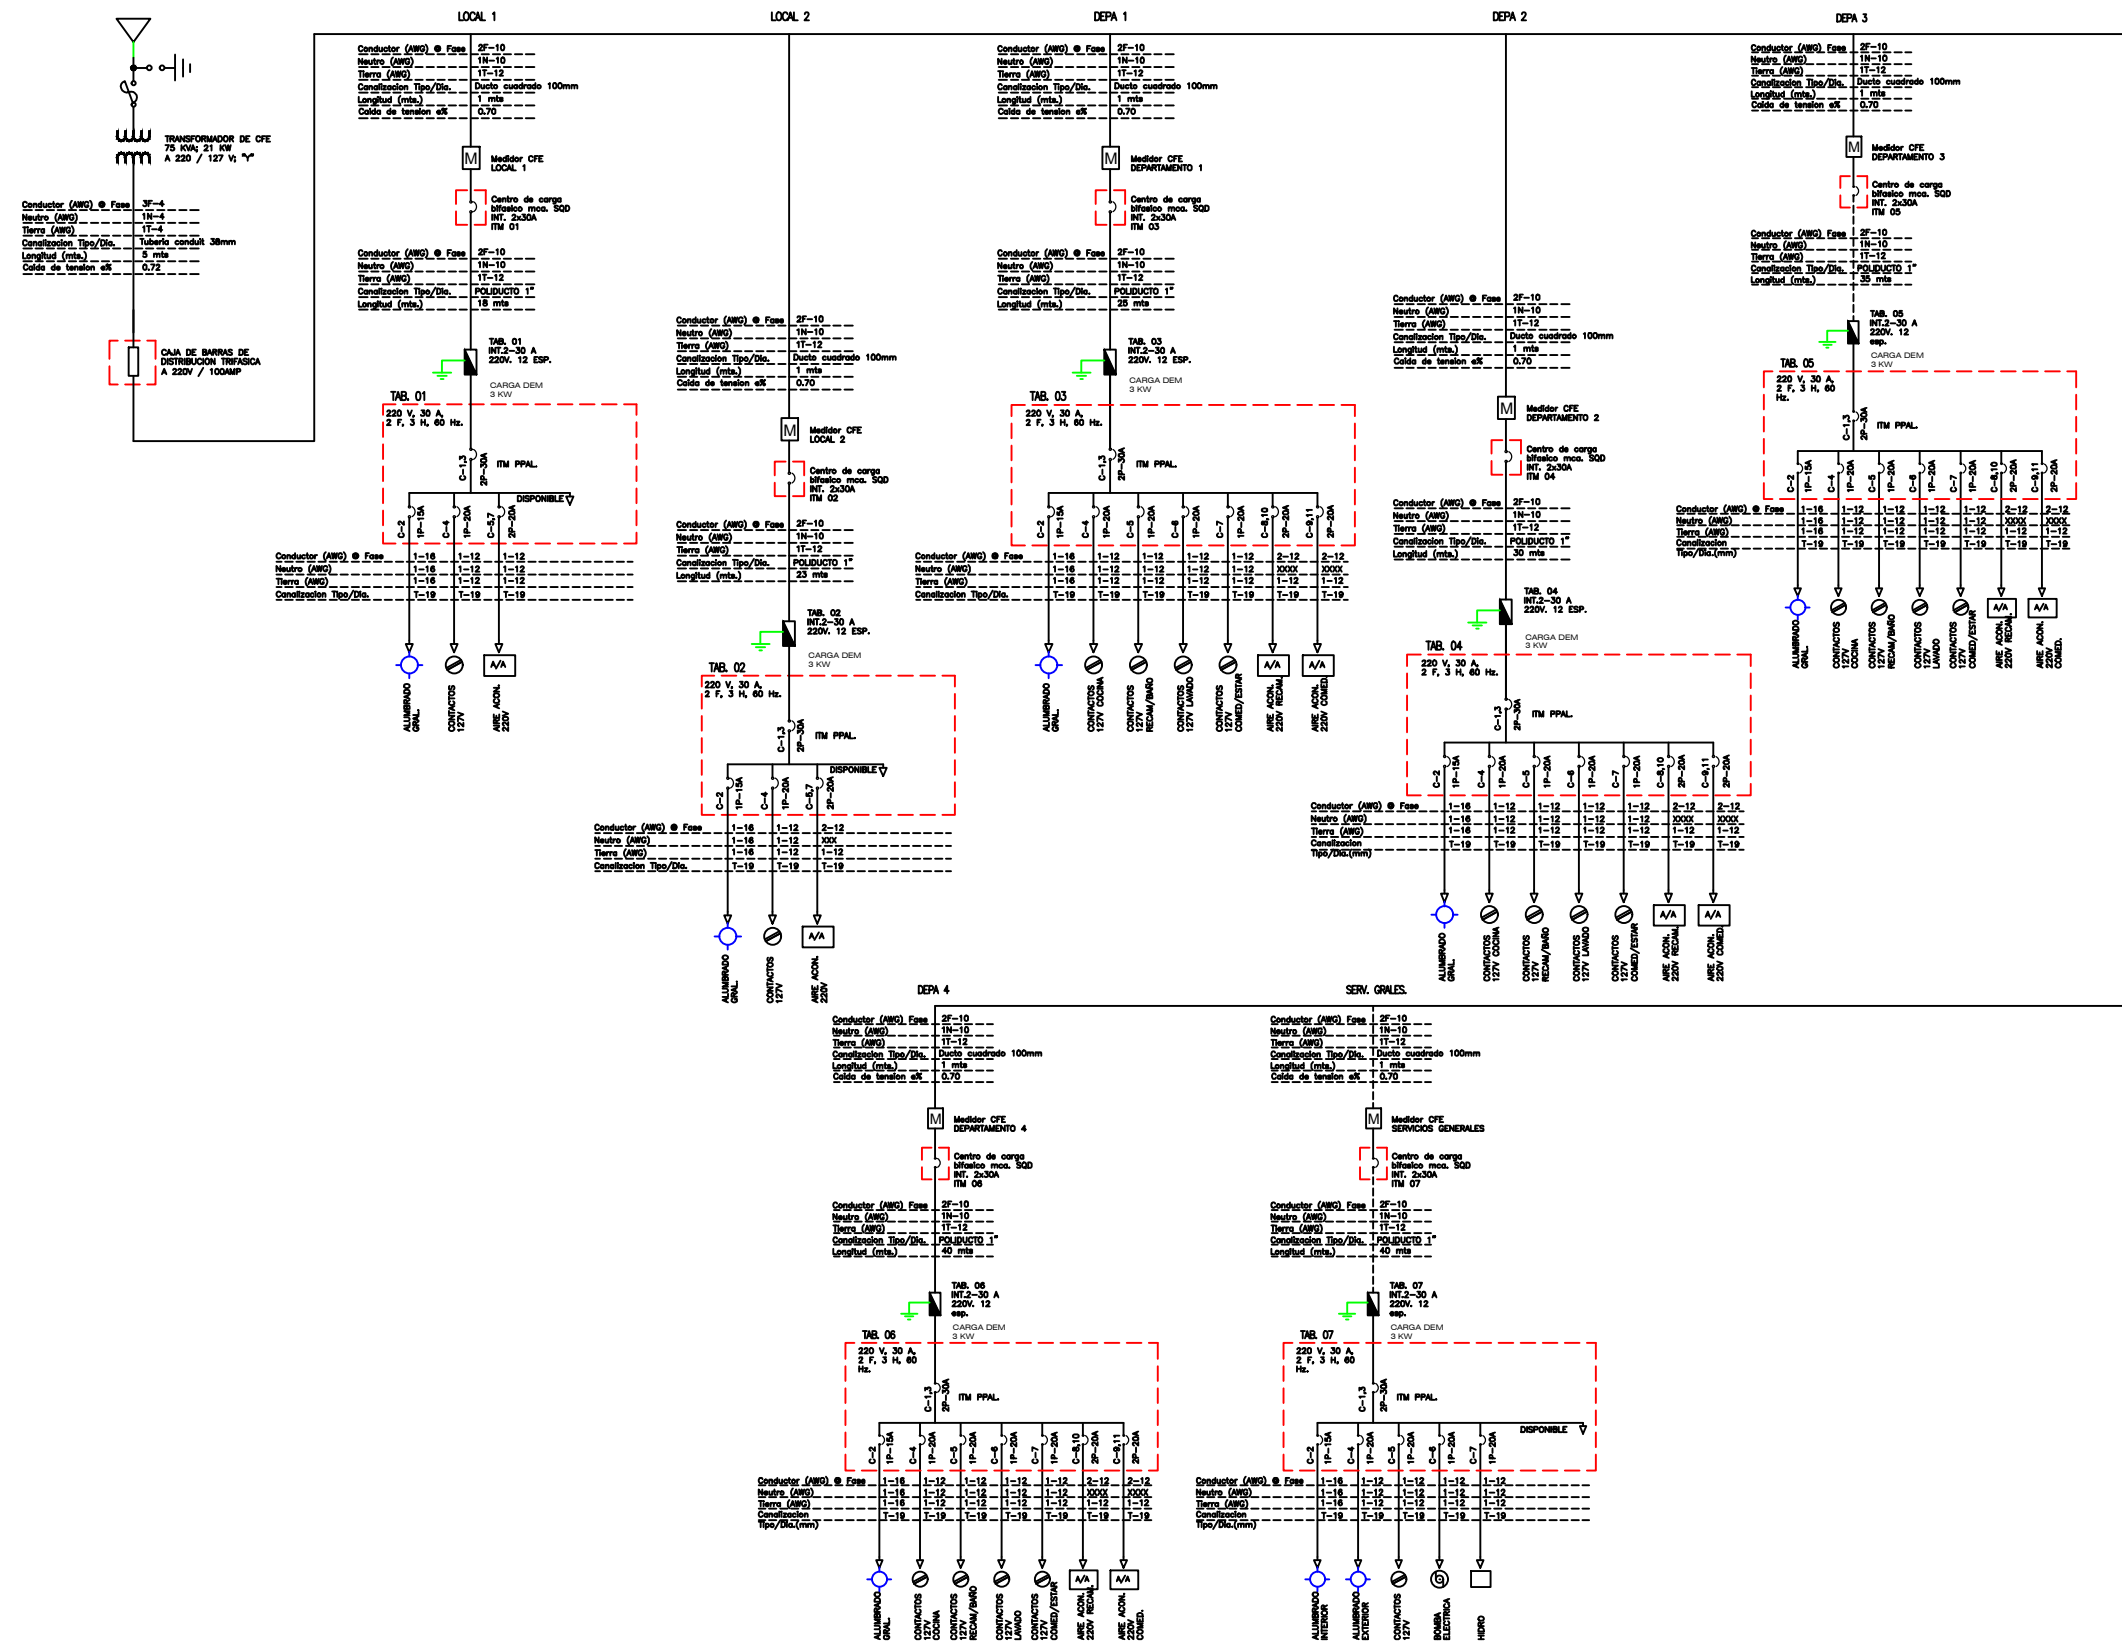

UNIFILAR GENERAL DE DISTRIBUCION ELECTRICA DEL EDIFICIO

DATOS DE EMPRESA
 PROYECTOS ELECTRICOS INDUSTRIALES Y AUTOMATIZACION
 JOEL No. 155 COL. EL TAPATIO C.P. 45588 TLAQUEPAQUE JALISCO, MEXICO
 TEL. 3336578662/ 3339681236 / 3310142952
 EMAIL: proeca@prodigy.net.mx / proeca@megared.net.mx
 WEB: www.proeca.com

REVISION CRUZADA			
DEPTO.	FECHA		FIRMA
	RECIBE	ENTREGA	
MECANIC			
CIVIL			
ELEC.			
AUTOMA.			

NOTAS:

Propietario	
DEPARTAMENTO: INGENIERIA	
Revisión	Fecha 16/06/22
Ubicación	

PROYECTO
 PROYECTO INGENIERIA DEPARTAMENTOS Y LOCALES COLINAS No. 691

Plano
 UNIFILAR GRAL. DE DISTRIBUCION ELEC. DEL EDIFICIO

Dibujo ING. ALEXIS N.	Límina A-5
Fecha JUNIO 2022	
Escalas S/N	